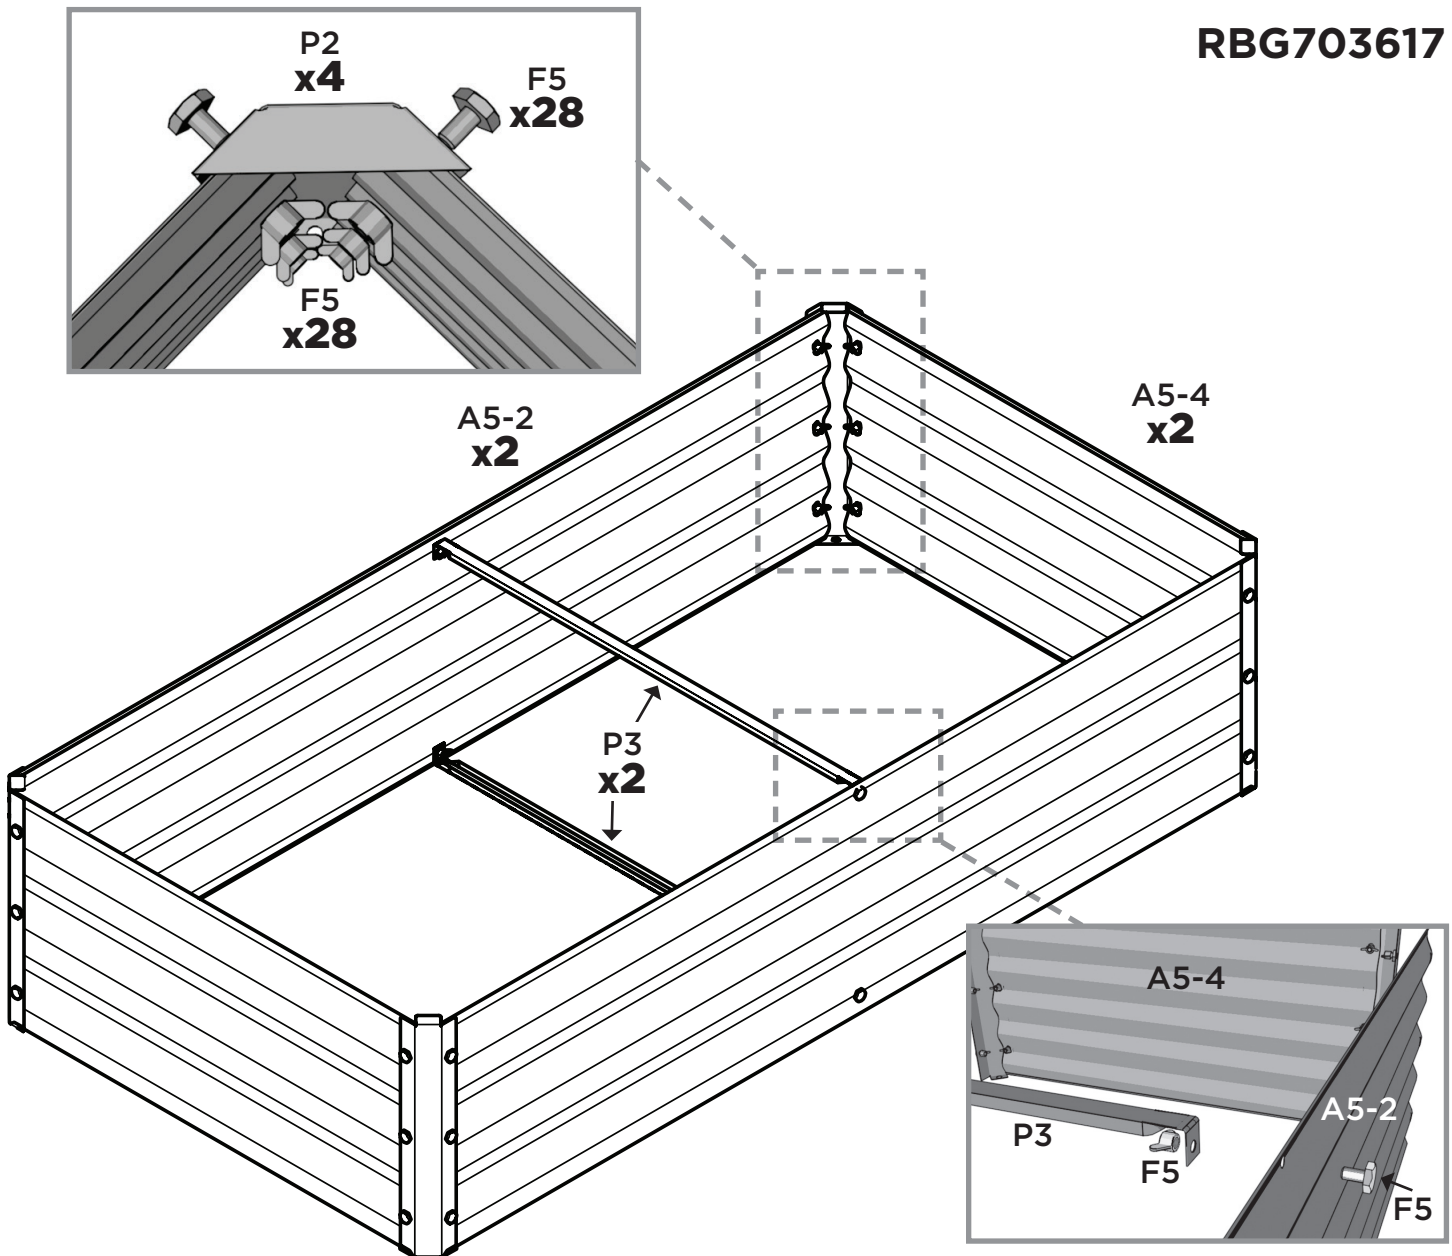

Grow IT™

Raised Bed Garden

Parterre surélevé | Jardín de cama elevado

70 x 36 x 17 in. / 178 x 91 x 43 cm

RBG703617

arrowsheds.com
1-800-851-1085
assist@arrowsheds.com